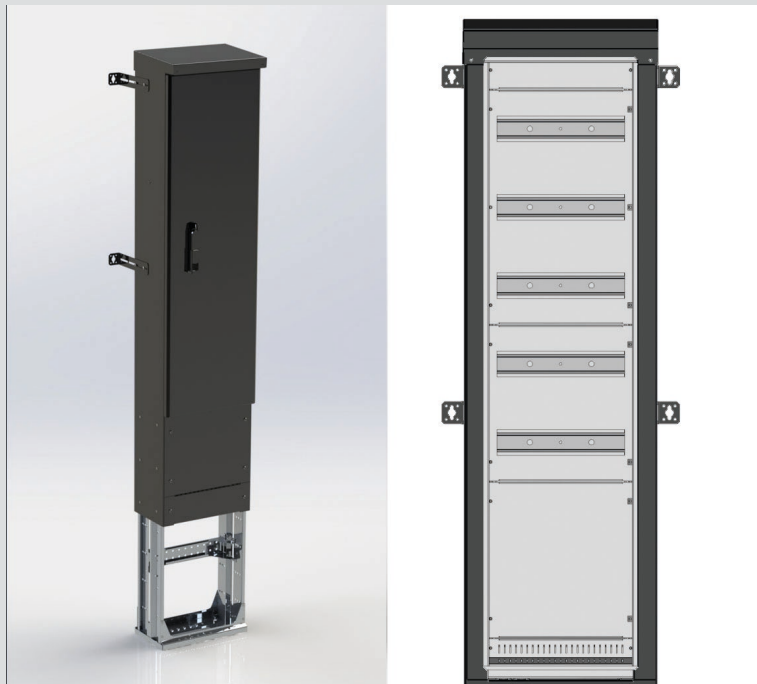

TKN.3 Utvidelse Sort

 Elnummer: **1703339**

 Prod. varenr.: **1703339**

Produsent: Demas AS

Tilknytningskap utformet iht. NEK-399:2018. Laget av sjøvannsbestandig aluminium for optimal korrosjonsbestandighet. Doble vegger med lufting mellom veggene gir en kondensfri indre kapsling. Modulær utvidelse. Skapet er testet og designbeskyttet.

Tekniske data:

Materiale	Sjøvannsbestandig aluminium
Dimensjoner, Ytre	349x1577x250 mm
Dimensjoner, Indre	300x1120x160 mm
Sokkelhøyde	400-1000 mm (justerbar)
Tetthet	Inntil IP66 (testet)
Styrke	IK10 (testet)
Farge	RAL9005 (sort)
Overflate	Pulverlakkert (Epoxypolyester)
Hull i bunn	1xFL21, 2x20mm
Hull i sidevegg	2x20mm, 2x12mm
DIN-skinne modulær	5 x 12 moduler
DIN-skinne skjult	1x12 moduler, bak avdekking

Komponenter:

201.07.39	CU-bar terminals SK16 F5
201.07.32	CU-bar terminals SK35 F5
201.07.51	CU-bar terminals SK50 F5
HTC-3-V0	Multiflens HTC-3-V0
HSS-M12-V0	Nippel HSS-M12
HSS-M20-V0	Nippel HSS-M20
2301404	BS28 strekkavlastningsklemme ø18...28mm
2301405	BS34 strekkavlastningsklemme ø24...34mm