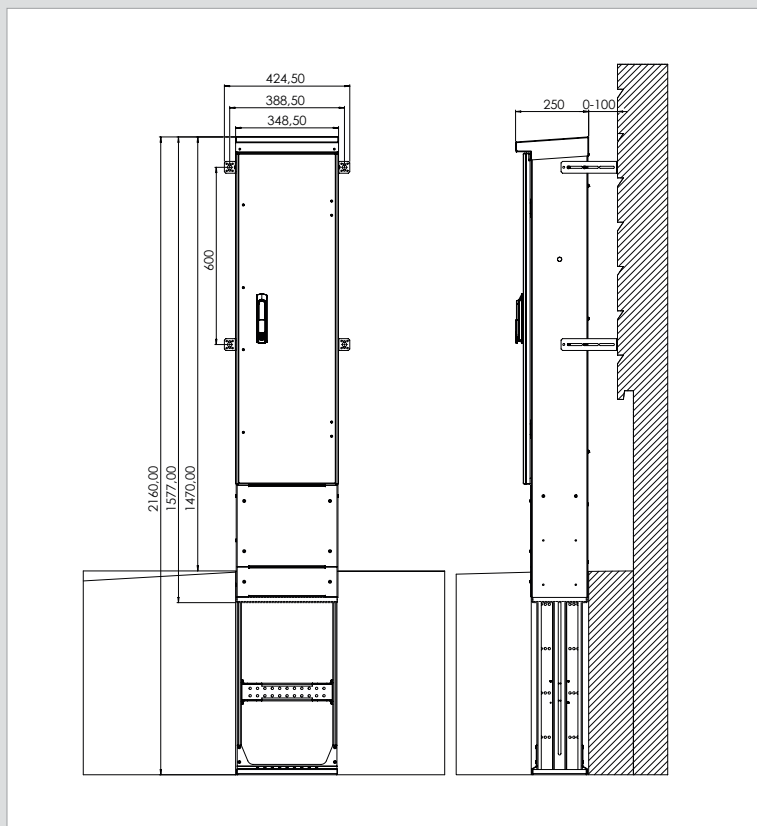

TKN.3 Utvidelse Sort

 Elnummer: **1703339**

 Prod. varenr.: **1703339**

Produsent: Demas AS

Tilknytningskap utformet iht. NEK-399:2018. Laget av sjøvannsbestandig aluminium for optimal korrosjonsbestandighet. Doble vegger med lufting mellom veggene gir en kondensfri indre kapsling. Modulær utvidelse. Skapet er testet og designbeskyttet.

Tekniske data:

Materiale	Sjøvannsbestandig aluminium
Dimensjoner, Ytre	349x1577x250 mm
Dimensjoner, Indre	300x1120x160 mm
Sokkelhøyde	400-1000 mm (justerbar)
Tetthet	Inntil IP66 (testet)
Styrke	IK10 (testet)
Farge	RAL9005 (sort)
Overflate	Pulverlakkert (Epoxypolyester)
Hull i bunn	1xFL21, 2x20mm
Hull i sidevegg	2x20mm, 2x12mm
DIN-skinne modulær	5 x 12 moduler
DIN-skinne skjult	1x12 moduler, bak avdekking

Komponenter:

201.07.39	CU-bar terminals SK16 F5
201.07.32	CU-bar terminals SK35 F5
201.07.51	CU-bar terminals SK50 F5
HTC-3-V0	Multiflens HTC-3-V0
HSS-M12-V0	Nippel HSS-M12
HSS-M20-V0	Nippel HSS-M20
2301404	BS28 strekkavlastningsklemme ø18...28mm
2301405	BS34 strekkavlastningsklemme ø24...34mm