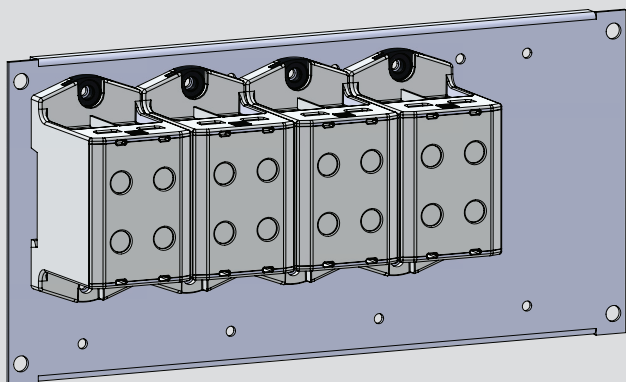

Elnr.: 1703062

Prod. varenr.:

Koblingsstykke Tilknytningsskap v2 - 95

Demas AS

Montasjeplate med forgreningsklemmer. Brukes ved videreføring til flere Demas Tilknytningsskap. Komplet med koblingsstykker og merking. Brukes for 230V IT eller 400V TN-C

Tekniske data:

Materiale	Stål
Dimensjoner, Ytre	250x120x12 mm
Kabeltverrsnitt	6-95 mm ²
Tiltrekkingmoment	
6-25 mm ²	12 Nm
35-95 mm ²	22 Nm
Tetthet	IP20
Maks belastning, Cu	245 A
Maks belastning, Al	220 A
Høyeste driftsspenning	690 V

Komponenter:

16322100-30	Mounting plate 30-12 TKN
VC05-0042	OTL Overgangsklemme 6-95 mm ² , 2xAl/Cu
VC05-0044	OTL Overgangsklemme PE 6-95 mm ² , 2xAl/Cu

Tilbehør: