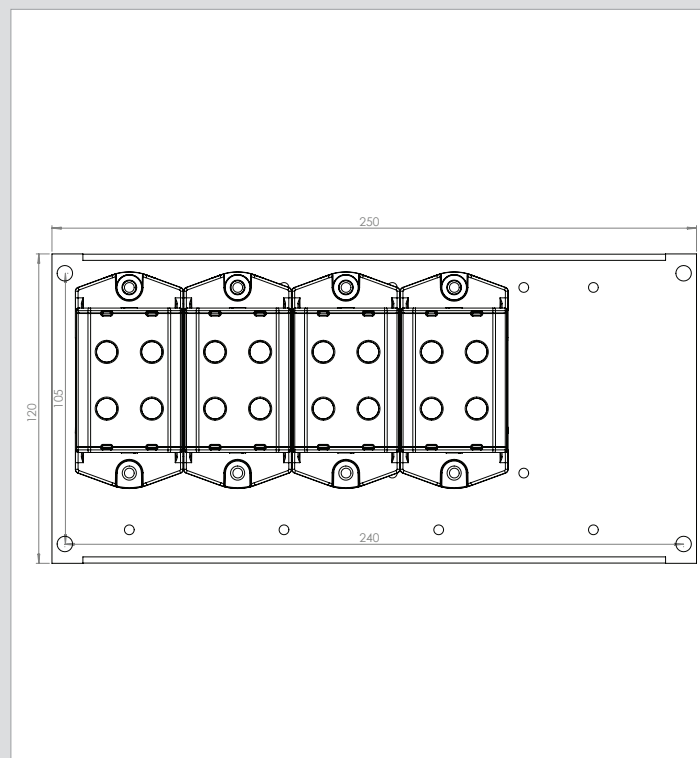

Elnr.: 1703062

Prod. varenr.:

Koblingsstykke Tilknytningsskap v2 - 95

Demas AS

Montasjeplate med forgreningsklemmer. Brukes ved videreføring til flere Demas Tilknytningsskap. Komplet med koblingsstykker og merking. Brukes for 230V IT eller 400V TN-C

Tekniske data:

Materiale	Stål
Dimensjoner, Ytre	250x120x12 mm
Kabeltverrsnitt	6-95 mm ²
Tiltrekkingmoment	
6-25 mm ²	12 Nm
35-95 mm ²	22 Nm
Tetthet	IP20
Maks belastning, Cu	245 A
Maks belastning, Al	220 A
Høyeste driftsspenning	690 V

Komponenter:

16322100-30	Mounting plate 30-12 TKN
VC05-0042	OTL Overgangsklemme 6-95 mm ² , 2xAl/Cu
VC05-0044	OTL Overgangsklemme PE 6-95 mm ² , 2xAl/Cu

Tilbehør: