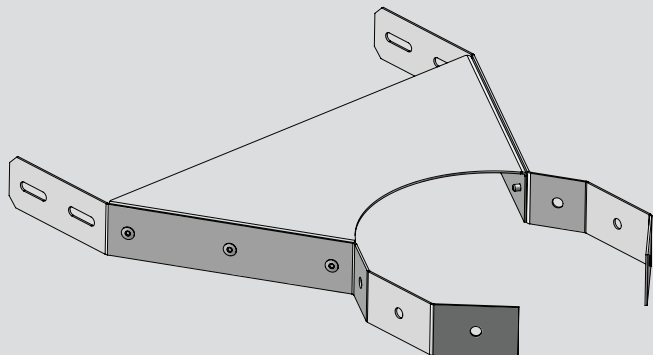

Elnr.: 1703061

Prod. varenr.: 16322230

**Stolpefeste Tilknytningskap v2**

Demas AS

Feste for Tilknytningskap v2 ved plassering inntil stolpe.

**Tekniske data:**

Materiale	Rustfritt stål
-----------	----------------

Dimensjoner, Ytre	349x406x40 mm
-------------------	---------------

**Tilbehør:**