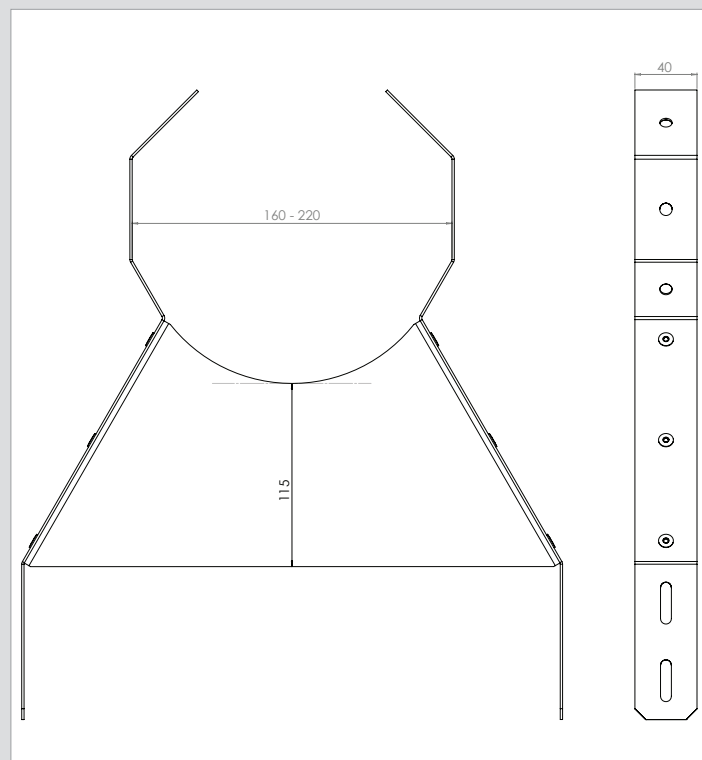

Elnr.: 1703061

Prod. varenr.: 16322230

**Stolpefeste Tilknytningskap v2**

Demas AS

Feste for Tilknytningskap v2 ved plassering inntil stolpe.

**Tekniske data:**

Materiale	Rustfritt stål
-----------	----------------

Dimensjoner, Ytre	349x406x40 mm
-------------------	---------------

**Tilbehør:**