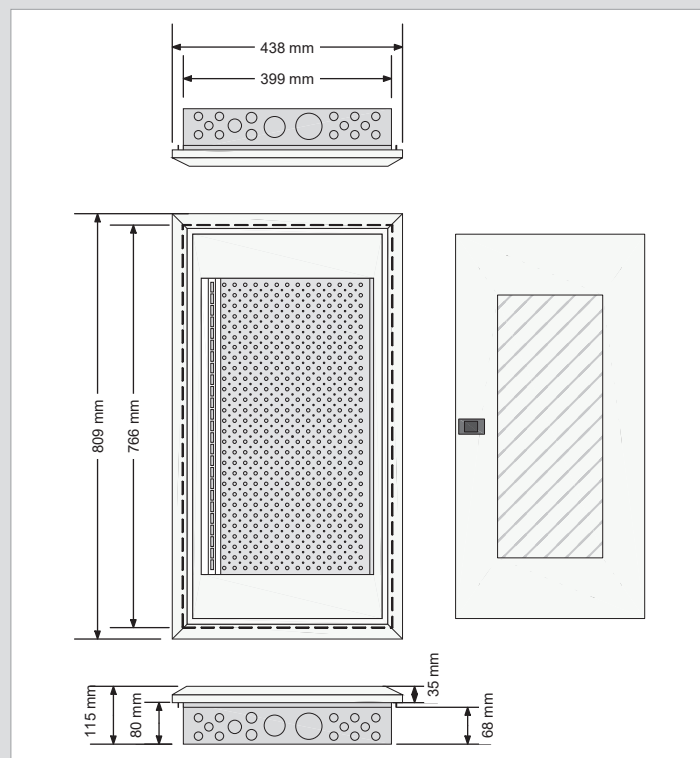

## Demas Modulær 4D kun IKT innfelt

**Demas AS**

Innfelt kapsling IKT utstyr. Vindu i dør for å slippe gjennom trådløse signaler. Plass for montering av stikk og patchplugger i IKT-felt. Se tilbehørsliste. Samme størrelse som elnr. 1703007, passer derfor perfekt side om side med denne.

**Tekniske data:**

Materiale ramme	Stål
Materiale vindu	Polycarbonat, Selvslukkende (UL94-V0)
Dimensjoner, Ytre	438x809x115 mm
Dimensjoner, Innfelling	399x766x80 mm
Tetthet	IP30
Farge	RAL9010 (Hvit)
Overflate	Pulverlakkert (Epoxypolyester)
Moduler	0
Hull i topp	13x16mm, 2x20mm, 1x25mm, 1x40mm, 1x50mm
Hull i bunn	13x16mm, 2x20mm, 1x25mm, 1x40mm, 1x50mm