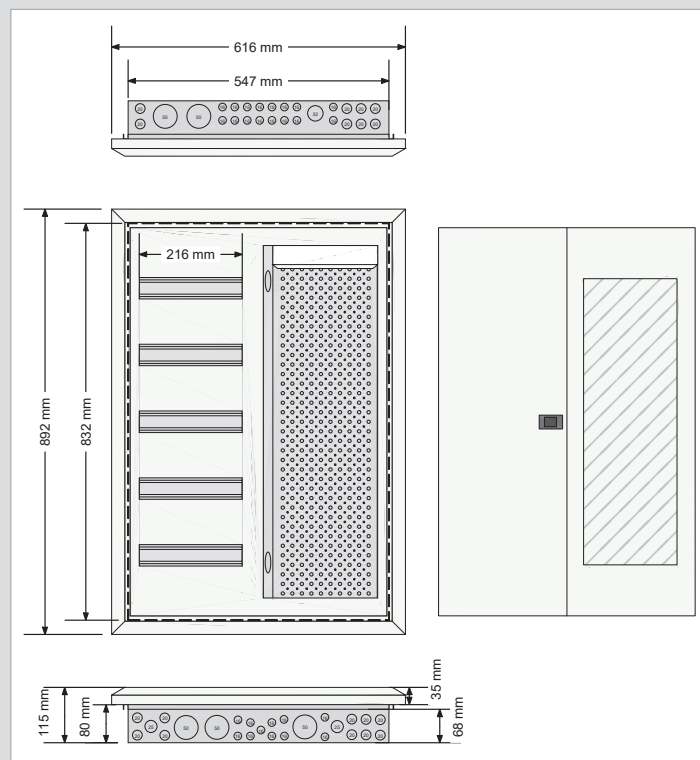

Elnr.: 1703055
Prod. varenr.: 16320161

Demas Moduler Bred 5-rader m/ IKT innfelt

Demas AS

Innfelt kapsling for modulært utstyr, med eget felt for IKT utstyr. Vindu i dør for å slippe gjennom trådløse signaler. Plass for montering av stikk og patchplugger i IKT-felt. Se tilbehørsliste.

Tekniske data:

Materiale ramme	Stål
Materiale vindu	Polycarbonat, Selvslukkende (UL94-V0)
Dimensjoner, Ytre	616x892x115 mm
Dimensjoner, Innfelling	547x832x80 mm
Tetthet	IP30
Farge	RAL9010 (Hvit)
Overflate	Pulverlakkert (Epoxypolyester)
Moduler	60
Hull i topp	18x16mm, 8x20mm, 1x32mm, 2x50mm
Hull i bunn	12x16mm, 10x20mm, 2x25mm, 3x50mm