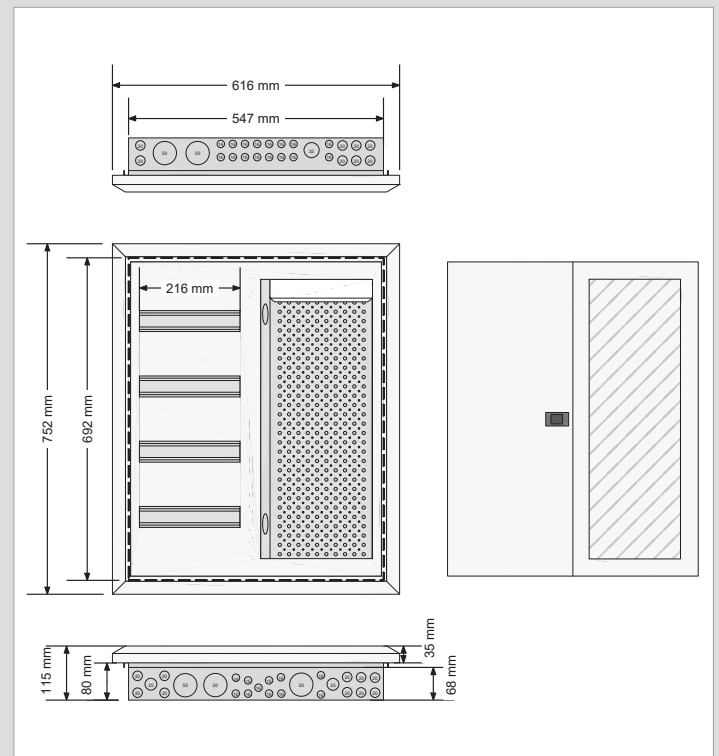


Elnr.: 1703054
Prod. varenr.: 16320160

Demas Modulær Bred 4-rader m/ IKT innfelt

Demas AS

Innfelt kapsling for modulært utstyr, med eget felt for IKT utstyr. Vindu i dør for å slippe gjennom trådløse signaler. Plass for montering av stikk og patchplugger i IKT-felt. Se tilbehørsliste.

Tekniske data:

Materiale ramme	Stål
Materiale vindu	Polycarbonat, Selvslukkende (UL94-V0)
Dimensjoner, Ytre	616x752x115 mm
Dimensjoner, Innfelling	547x692x80 mm
Tetthet	IP30
Farge	RAL9010 (Hvit)
Overflate	Pulverlakkert (Epoxypolyester)
Moduler	48
Hull i topp	18x16mm, 8x20mm, 1x32mm, 2x50mm
Hull i bunn	12x16mm, 10x20mm, 2x25mm, 3x50mm